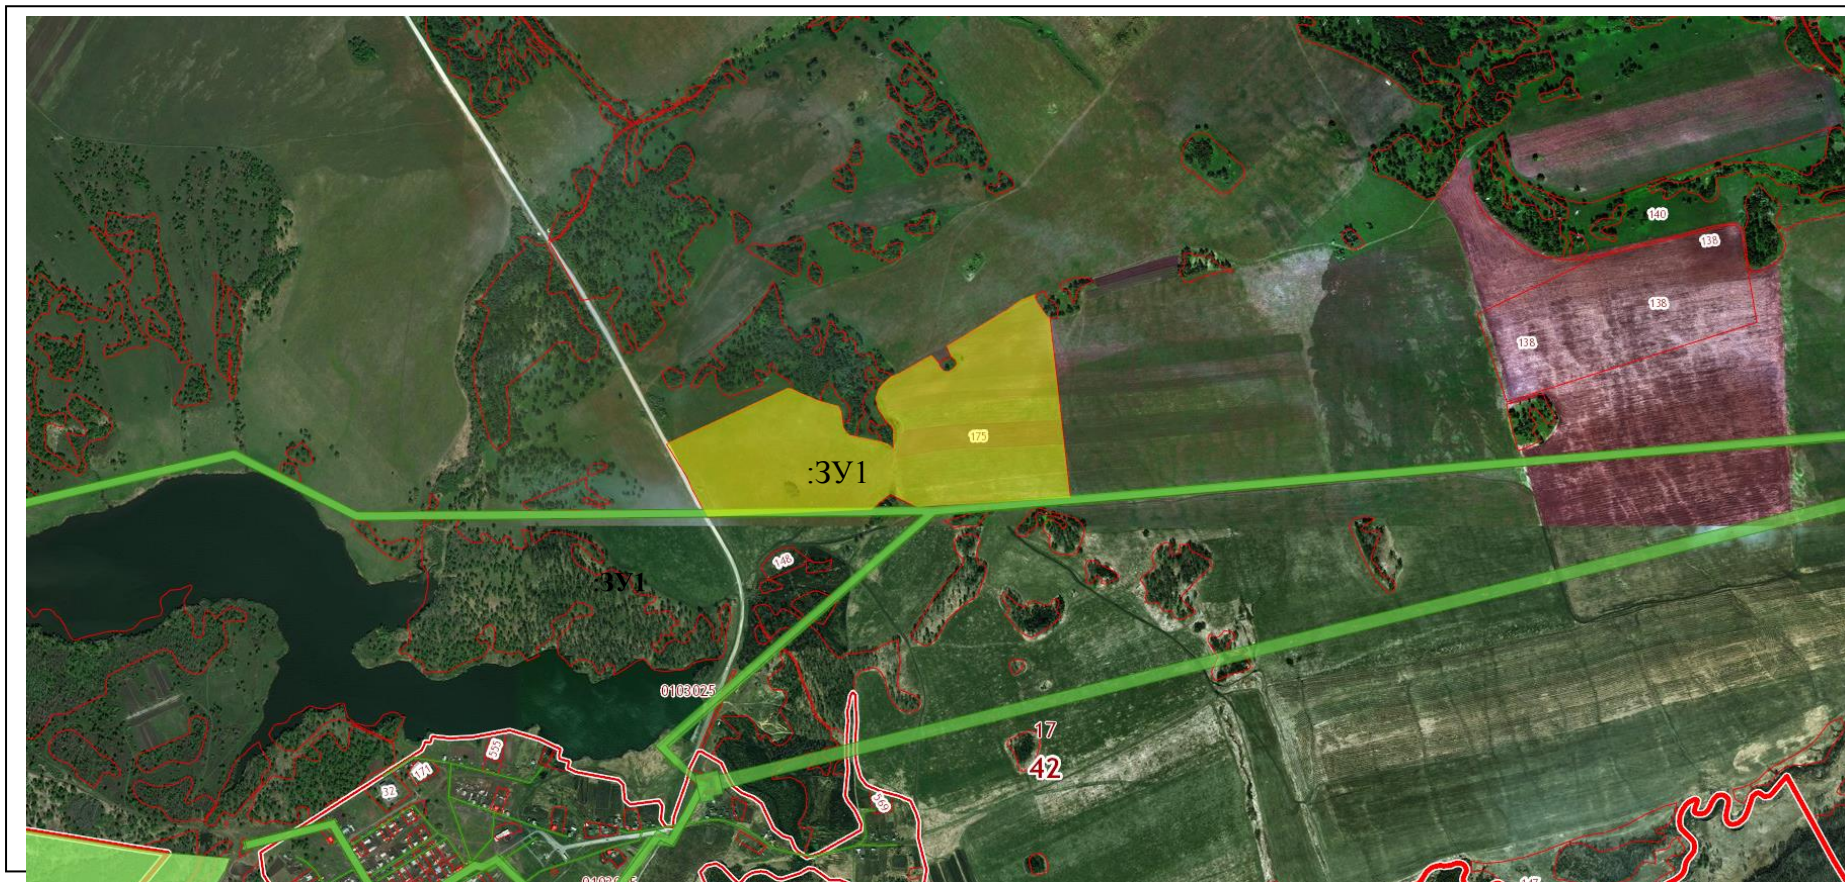

Ситуационная схема согласования расположения земельного участка
 Кемеровская область, Юргинский муниципальны округ, в районе д. Белянино;

Условные обозначения	Наименование
	Граница земельного участка
:ЗУ1	Обозначение земельного участка
42:17:0103025:175	Кадастровый номер

Испрашиваемый участок располагается **за пределами грании населенного пункта;**
 Согласно правилам Землепользования и застройки **Новоромановского сельского поселения;**
 Данный земельный участок расположен в зоне **ЗСХ1, ЗЛФ;**
 Для: **Земли сельскохозяйственного назначения;**
 Площадь земельного участка: **350 000 кв. м.**
 Разрешенное использование: **овощеводство.**